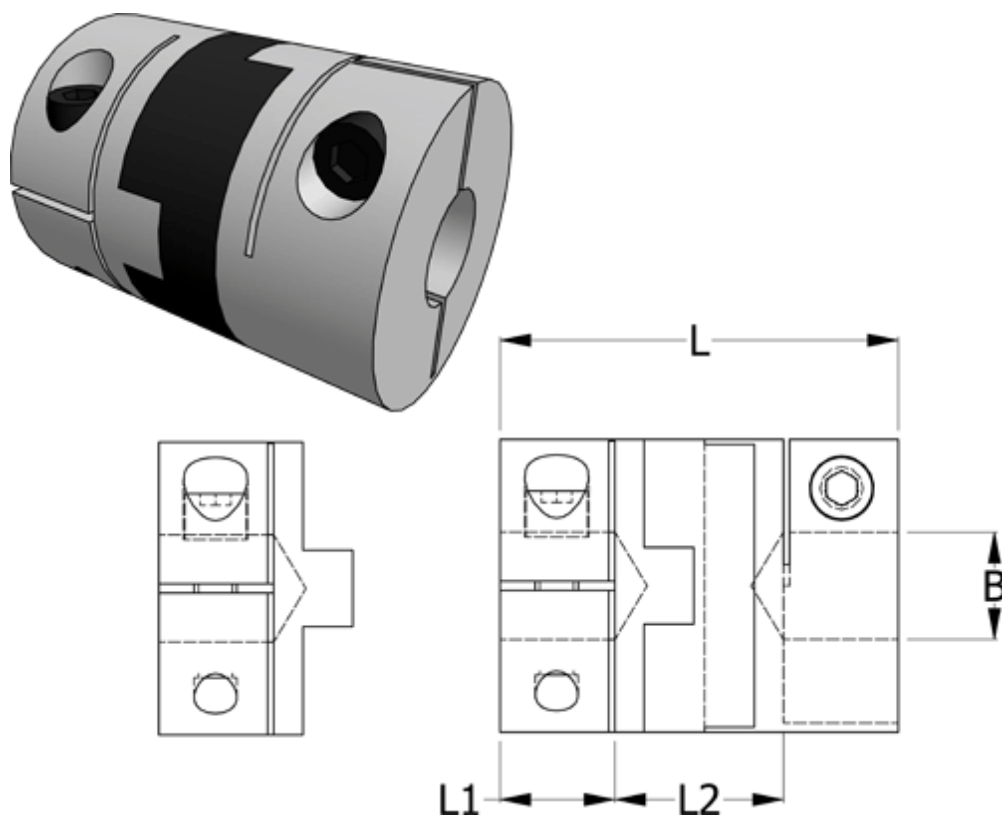

Article number: 33212453338

Description: Oldham coupling hub 245.33.38 ALU  
with clamp hub, bore 14 mm

## Measures

B1	= 14
D	= 33.3
L	= 48
L1	= 13
L2	= 22

Note: Overnævnte varenr. er kun for et koblingsnav. Der går 2 koblingsnav og 1 element til 1 komplet kobling

Screw = M4

Torque (Nm) = 9